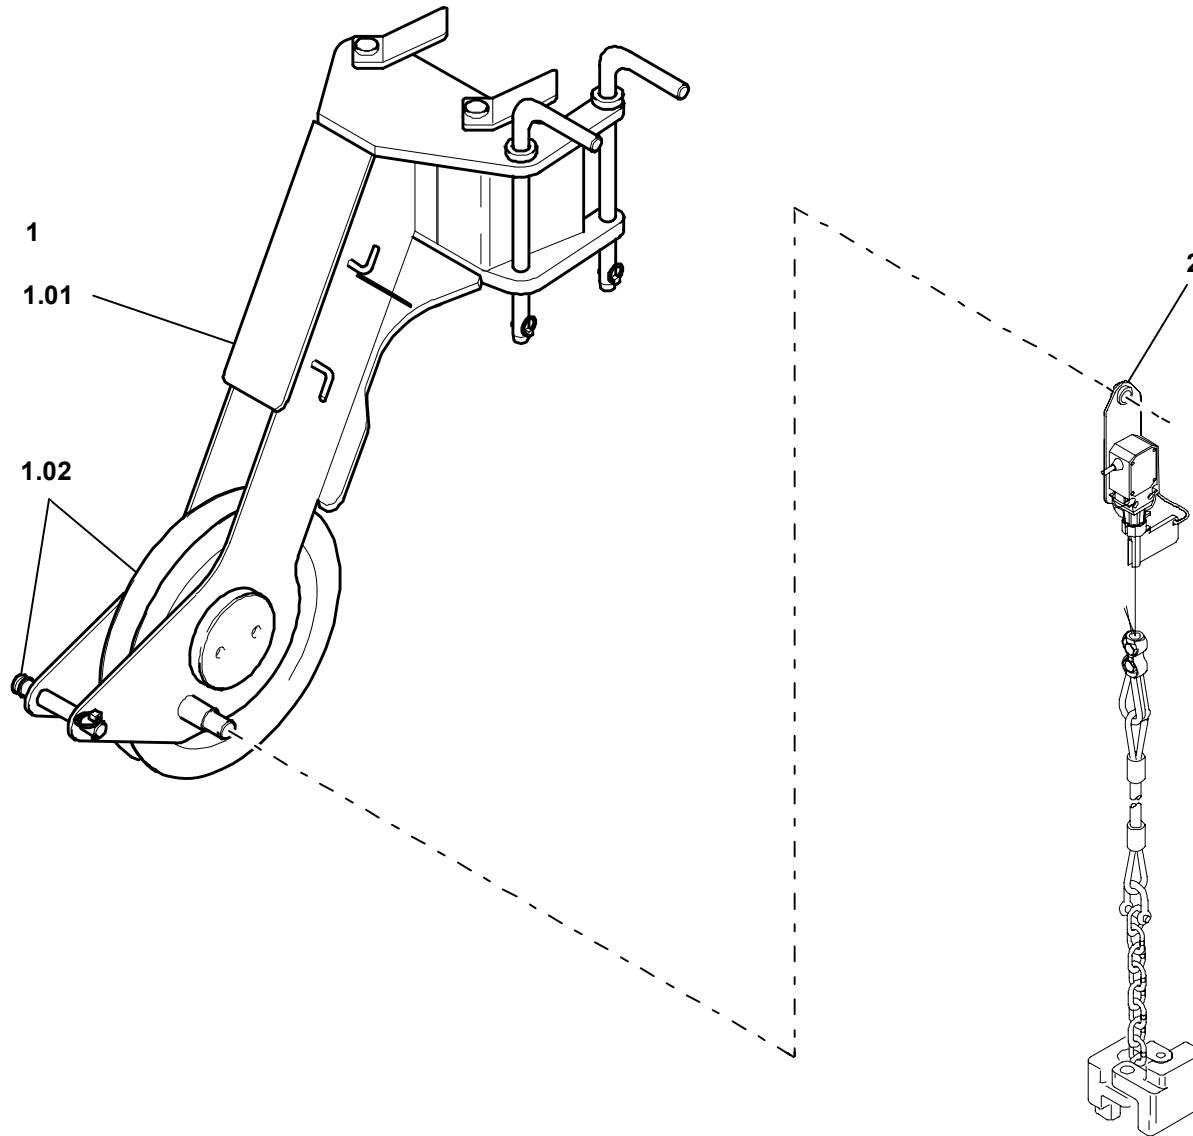

**GROVE**ROLLENKOPF KPL.  
SHEAVE HEAD CPL.BILDTADEL  
PICTORIAL DISPLAY**GMK 4080**  
**BE 710**  
**G 173**

04.06

**3064771-ETL A**

1/1

3064771-A-BL01-0406-0000